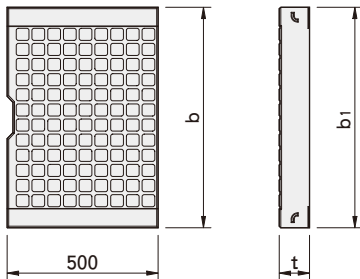

### 標準品

呼び名	参考質量 (kg)	定価 (円)	寸法(mm)			
			b	b <sub>1</sub>	t	
C1型 (旧規格)	B300	53	2,830	430	430	100
	B400	66	3,200	530	530	
	B500	78	3,400	630	630	
C2型 (旧規格)	B300	58	2,920	430	430	110
	B400	78	3,400	530	530	120
	B500	101	4,420	630	630	130