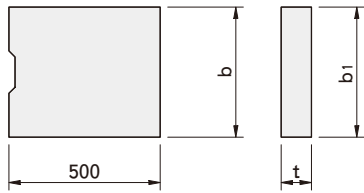

■ 国土交通省型側溝蓋

■ 標準品