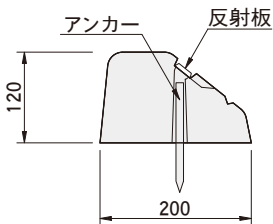

PHOTO
パーキングブロック ST-120

呼び名	参考質量 (kg)	定価 (円)
ST-100	22	2,000
120	25	2,310

呼び名	定価 (円)
アンカー(1本)	別途見積
反射板(1個)	
キャップ(1個)	

美建工業株式会社

<http://www.bikenkougyou.co.jp>

□ 本 社	〒720-1133	広島県福山市駅家町近田30	TEL (084) 976-0206 FAX (084) 976-0211
□ 設計営業部	〒739-2105	広島県東広島市高屋町檜山240-1	TEL (082) 439-0102 FAX (082) 439-0103
□ 設計開発部	〒739-2105	広島県東広島市高屋町檜山240-1	TEL (082) 439-0102 FAX (082) 439-0103
□ 東広島支店	〒739-2105	広島県東広島市高屋町檜山240-1	TEL (082) 439-0102 FAX (082) 439-0103
□ 福山支店	〒721-0951	広島県福山市新浜町2丁目2-23	TEL (084) 953-9150 FAX (084) 953-9152
□ 東広島営業所	〒739-2105	広島県東広島市高屋町檜山240-1	TEL (082) 439-0100 FAX (082) 439-0101
□ 広島営業所	〒731-3362	広島県広島市安佐北区安佐町久地1990-11	TEL (082) 837-3300 FAX (082) 837-3263
□ 尾道営業所	〒722-0221	広島県尾道市長者原1丁目220-17	TEL (0848) 48-4500 FAX (0848) 48-4502
□ 三次営業所	〒729-6334	広島県三次市上川立町1861-1	TEL (0824) 67-3770 FAX (0824) 67-3772
□ 島根営業所	〒693-0023	島根県出雲市塩冶有原町5-21	TEL (0853) 20-0122 FAX (0853) 20-0131
□ 服部工場	〒720-2522	広島県福山市駅家町服部永谷634	TEL (084) 978-0736 FAX (084) 978-0669
□ 大和工場	〒729-1211	広島県三原市大和町大草291-1	TEL (0847) 34-0001 FAX (0847) 34-0003
□ 尾道工場	〒722-0221	広島県尾道市長者原1丁目220-17	TEL (0848) 48-4503 FAX (0848) 48-4502
□ 広島安佐工場	〒731-3362	広島県広島市安佐北区安佐町久地1990-11	TEL (082) 837-3320 FAX (082) 837-3263
□ 福山工場	〒721-0951	広島県福山市新浜町2丁目2-23	TEL (084) 953-9151 FAX (084) 953-9152
□ 三次工場	〒729-6334	広島県三次市上川立町1861-1	TEL (0824) 67-3771 FAX (0824) 67-3772
□ 出雲工場	〒699-0901	島根県出雲市多伎町久村137-12	TEL (0853) 86-2305 FAX (0853) 86-3974