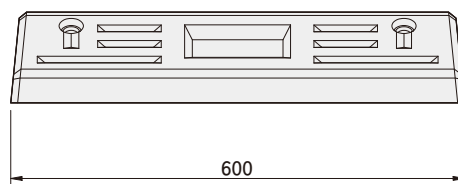

PHOTO
パーキングブロック ST-120

呼び名	参考質量 (kg)	定価 (円)
ST-100	22	2,000
120	25	2,310

呼び名	定価 (円)
アンカー(1本)	別途見積
反射板(1個)	
キャップ(1個)	

美建工業株式会社

<http://www.bikenkougyou.co.jp>

□ 本 社	〒720-1133	広島県福山市駅家町近田30	TEL (084) 976-0206 FAX (084) 976-0211
□ 設計営業部	〒739-2105	広島県東広島市高屋町檜山240-1	TEL (082) 439-0102 FAX (082) 439-0103
□ 設計開発部	〒739-2105	広島県東広島市高屋町檜山240-1	TEL (082) 439-0102 FAX (082) 439-0103
□ 東広島支店	〒739-2105	広島県東広島市高屋町檜山240-1	TEL (082) 439-0102 FAX (082) 439-0103
□ 福山支店	〒721-0951	広島県福山市新浜町2丁目2-23	TEL (084) 953-9150 FAX (084) 953-9152
□ 東広島営業所	〒739-2105	広島県東広島市高屋町檜山240-1	TEL (082) 439-0100 FAX (082) 439-0101
□ 広島営業所	〒731-3362	広島県広島市安佐北区安佐町久地1990-11	TEL (082) 837-3300 FAX (082) 837-3263
□ 尾道営業所	〒722-0221	広島県尾道市長者原1丁目220-17	TEL (0848) 48-4500 FAX (0848) 48-4502
□ 三次営業所	〒729-6334	広島県三次市上川立町1861-1	TEL (0824) 67-3770 FAX (0824) 67-3772
□ 島根営業所	〒693-0023	島根県出雲市塩冶有原町5-21	TEL (0853) 20-0122 FAX (0853) 20-0131
□ 服部工場	〒720-2522	広島県福山市駅家町服部永谷634	TEL (084) 978-0736 FAX (084) 978-0669
□ 大和工場	〒729-1211	広島県三原市大和町大草291-1	TEL (0847) 34-0001 FAX (0847) 34-0003
□ 尾道工場	〒722-0221	広島県尾道市長者原1丁目220-17	TEL (0848) 48-4503 FAX (0848) 48-4502
□ 広島安佐工場	〒731-3362	広島県広島市安佐北区安佐町久地1990-11	TEL (082) 837-3320 FAX (082) 837-3263
□ 福山工場	〒721-0951	広島県福山市新浜町2丁目2-23	TEL (084) 953-9151 FAX (084) 953-9152
□ 三次工場	〒729-6334	広島県三次市上川立町1861-1	TEL (0824) 67-3771 FAX (0824) 67-3772
□ 出雲工場	〒699-0901	島根県出雲市多伎町久村137-12	TEL (0853) 86-2305 FAX (0853) 86-3974