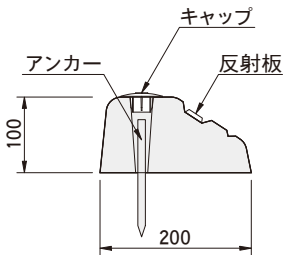

■パーキングブロック

■ST-100

■ST-120

呼び名	参考質量 (kg)	定価 (円)
ST-100	22	2,000
120	25	2,310

呼び名	定価 (円)
アンカー(1本)	別途見積
反射板(1個)	
キャップ(1個)