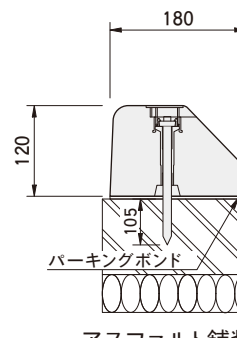

PHOTO

パーキングブロック NSP-100B

●NSP-120A

PHOTO

パーキングブロック NSP-120A

●NSP-120B

PHOTO

パーキングブロック NSP-120B

呼び名	参考質量 (kg)	定価 (円)
ST-100	22.0	
ST-120	25.0	
NSP-100A	18.5	
100B	18.5	
NSP-120A	25.0	
120B	25.0	

呼び名		定価 (円)
ST	アンカー(1個)	
	反射板(1個)	
	キャップ(1個)	
NSP	アスファルト用アンカー(1個)	
	コンクリート用アンカー(1個)	
	反射型ホールキャップ(1個)	

(注)・NSP-100A・120Aは、ネームシール(無地)がセットになります。