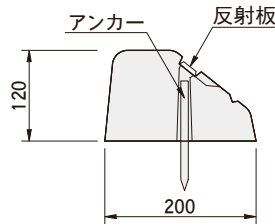

■パーキングブロック

●ST-100

PHOTO

●ST-120

PHOTO

●NSP-100A

PHOTO

●NSP-100B

PHOTO

●NSP-120A

PHOTO

●NSP-120B

PHOTO

呼び名	参考質量 (kg)	定価 (円)
ST-100	22.0	
ST-120	25.0	
NSP-100A	18.5	
100B	18.5	
NSP-120A	25.0	
120B	25.0	

呼び名		定価 (円)
ST	アンカー(1個)	
	反射板(1個)	
	キャップ(1個)	
NSP	アスファルト用アンカー(1個)	
	コンクリート用アンカー(1個)	
	反射型ホールキャップ(1個)	

(注)・NSP-100A・120Aは、ネームシール(無地)がセットになります。

・NSP製品は、パーキングボンド、アスファルト舗装のアンカー打ち込み用工具もありますので、営業担当にお問合せ下さい。