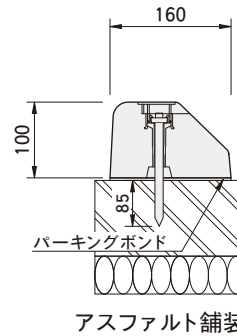

■パーキングブロック

●ST-100

PHOTO

●ST-120

PHOTO

●NSP-100A

PHOTO

パーキングブロック NSP-100A

●NSP-100B

PHOTO

パーキングブロック NSP-100B

●NSP-120A

PHOTO

●NSP-120B

PHOTO

呼び名	参考質量 (kg)	定価 (円)
ST-100	22.0	
ST-120	25.0	
NSP-100A	18.5	
100B	18.5	
NSP-120A	25.0	
120B	25.0	

呼び名		定価 (円)
ST	アンカー(1個)	
	反射板(1個)	
	キャップ(1個)	
NSP	アスファルト用アンカー(1個)	
	コンクリート用アンカー(1個)	
	反射型ホールキャップ(1個)	

(注)・NSP-100A・120Aは、ネームシール(無地)がセットになります。

・NSP製品は、パーキングボンド、アスファルト舗装のアンカー打ち込み用工具もありますので、営業担当にお問合せ下さい。