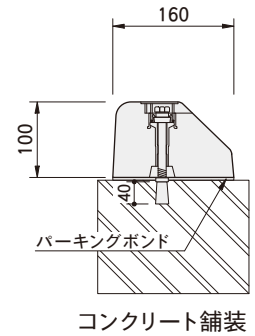

■パーキングブロック

●ST-100

PHOTO

●ST-120

PHOTO

●NSP-100A

PHOTO

パーキングブロック NSP-100A

●NSP-100B

PHOTO

パーキングブロック NSP-100B

●NSP-120A

PHOTO

●NSP-120B

PHOTO

呼び名	参考質量 (kg)	定価 (円)
ST-100	22.0	
ST-120	25.0	
NSP-100A	18.5	
100B	18.5	
NSP-120A	25.0	
120B	25.0	

呼び名		定価 (円)
ST	アンカー(1個)	
	反射板(1個)	
	キャップ(1個)	
NSP	アスファルト用アンカー(1個)	
	コンクリート用アンカー(1個)	
	反射型ホールキャップ(1個)	

(注)・NSP-100A・120Aは、ネームシール(無地)がセットになります。

・NSP製品は、パーキングボンド、アスファルト舗装のアンカー打ち込み用工具もありますので、営業担当にお問合せ下さい。