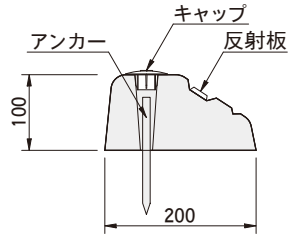

■パーキングブロック

●ST-100

PHOTO

●ST-120

PHOTO

●NSP-100A

PHOTO

●NSP-100B

PHOTO

●NSP-120A

PHOTO

●NSP-120B

PHOTO

呼び名	参考質量 (kg)	定価 (円)
ST-100	22.0	
ST-120	25.0	
NSP-100A	18.5	
100B	18.5	
NSP-120A	25.0	
120B	25.0	

呼び名		定価 (円)
ST	アンカー(1個)	
	反射板(1個)	
	キャップ(1個)	
NSP	アスファルト用アンカー(1個)	
	コンクリート用アンカー(1個)	
	反射型ホールキャップ(1個)	

(注)・NSP-100A・120Aは、ネームシール(無地)がセットになります。

・NSP製品は、パーキングボンド、アスファルト舗装のアンカー打ち込み用工具もありますので、営業担当にお問合せ下さい。