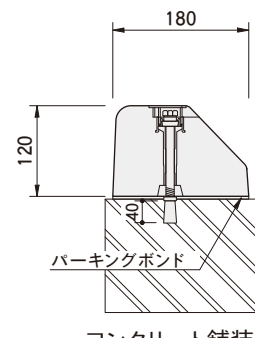

呼び名	参考質量 (kg)	定価 (円)
ST-100	22.0	
ST-120	25.0	
NSP-100A	18.5	
100B	18.5	
NSP-120A	25.0	
120B	25.0	

呼び名		定価 (円)
ST	アンカー(1個)	
	反射板(1個)	
	キャップ(1個)	
NSP	アスファルト用アンカー(1個)	
	コンクリート用アンカー(1個)	
	反射型ホールキャップ(1個)	

(注)・NSP-100A・120Aは、ネームシール(無地)がセットになります。