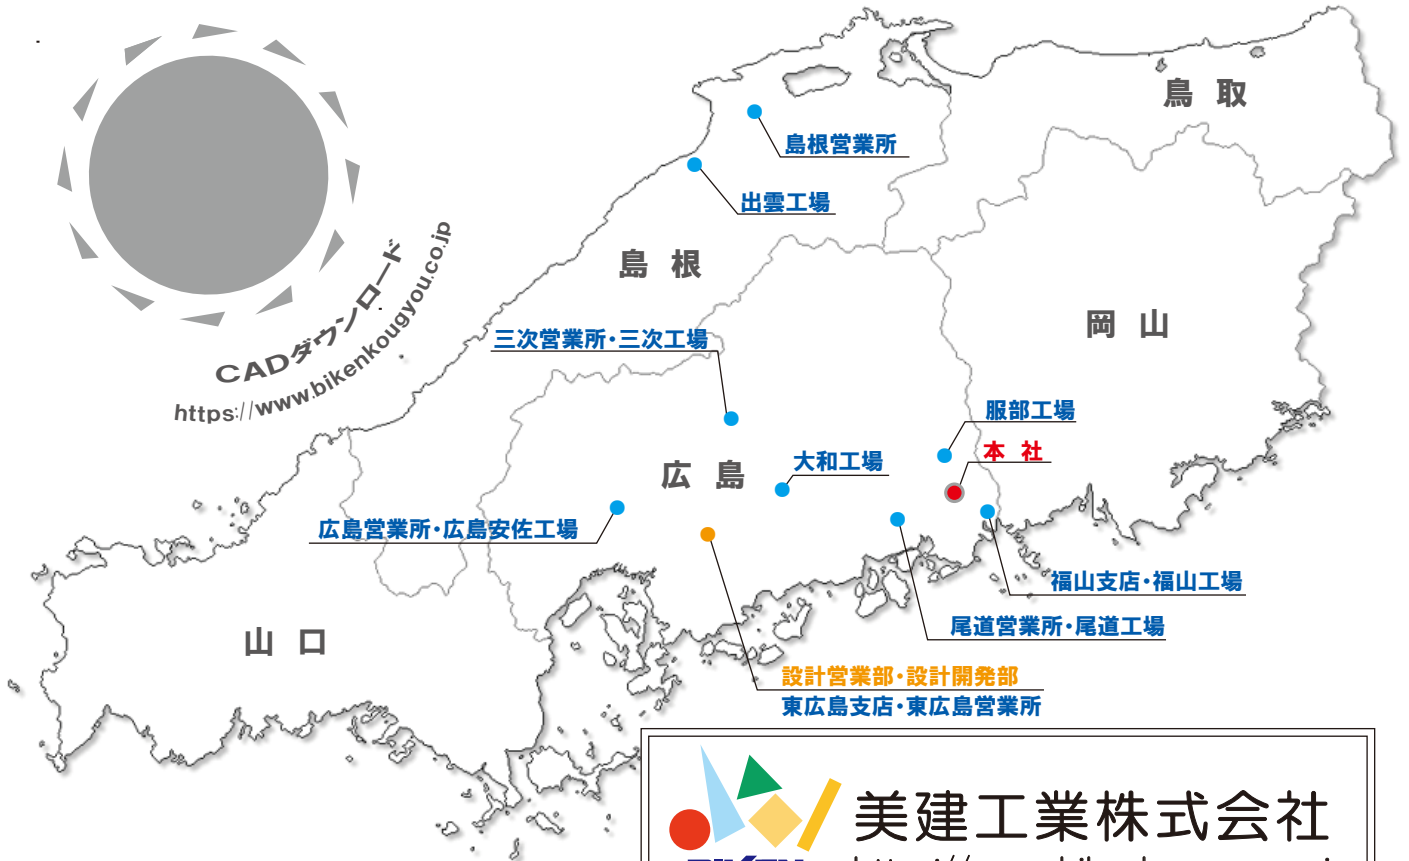

Vol. **08**
2021年改訂

管台ブロック

美建工業株式会社

<https://www.bikenkougyou.co.jp>

CADダウンロード
<https://www.bikenkougyou.co.jp>

美建工業株式会社

<https://www.bikenkougyou.co.jp>

本社