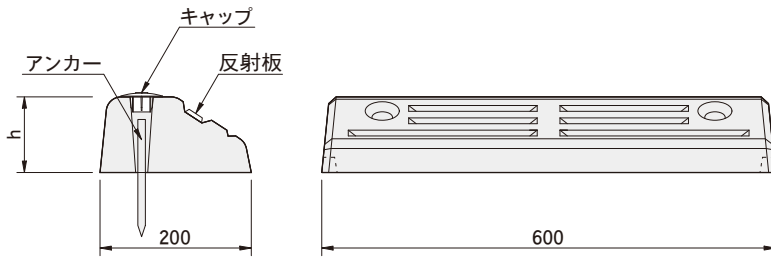

PHOTO

パーキングブロック ST-100

■ST-100・ST-120

呼び名	参考質量 (kg)	定価 (円)	寸法 (mm)
ST-100	22	2,000	100
120	25	2,310	120

呼び名	定価 (円)
アンカー(1本)	100
反射板(1個)	別途見積
キャップ(1個)	別途見積

■パーキングブロック

■福山市深津住宅1号棟建設工事■
広島県 福山市役所 (ST-100)

■三次市民ホール建築外構工事■
広島県 三次市役所 (ST-100)