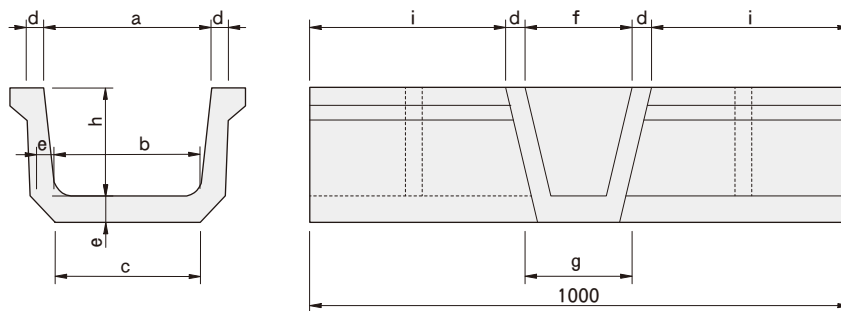

■分水溝

ベンチフリューム

呼び名	L=2000		バット 定価 (円)	寸法(mm)						
	参考質量 (kg)	定価 (円)		a	b	c	d	d'	e	h
200	94			200	170	205	30	15	35	150
250	115			250	215	255			40	175
300	141			300	260	300			45	200
350	192			350	300	345	35	40	235	
400	240			400	345	395	40		50	260
450	262			450	390	440		20	55	295
500	318			500	435	490	45		60	320
550	352			550	475	535		60		355
600	407			600	520	580				380

(注)250・300サイズにつきましてはL=1000もあります。

分水溝

呼び名	参考質量 (kg)	定価 (円)	寸法(mm)										
			a	b	c	d	e	f	g	h	i		
200	55		200	170	205	30	35	200	160	150	370		
250	60		250	215	250					40		175	
300	77		300	260	300	40	45	250	200	200			
350	95		350	300	345					35	235	365	
400	123		400	345	395	40	50	250	200	260	360		
450	136		450	390	440	45	55			295	335		
500	159		500	435	490							320	330