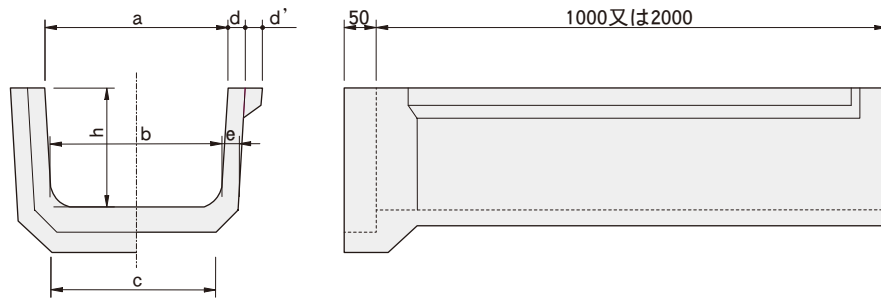

■ベンチフリューム

■本体