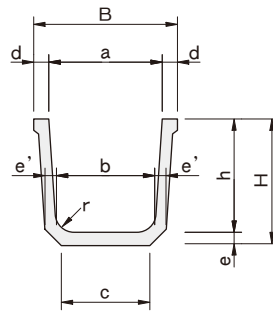

製品中央部断面図

側面図

呼び名	本体		パット	寸法(mm)																					
	参考質量 (kg)	定価 (円)	定価 (円)	a	b	c	d	e	e'	h	r	as	ds	es	hs	f	g	i	j	L'	B	Bs	H	Hs	
150	51			150	130	120	30	23	20	150	30	206	20	20	178	28	80	25				210	246	173	198
200	82			200	173	145		29	25	200		266	25	25	233	33				80	60	260	316	229	258
250	107			250	217	187	35			250		316	25	25	283		85					320	366	279	308
300	148			300	260	234		40	35	300	50	376	30	30	338		105	35				380	436	335	368
350	171			350	303	277				350		426	40	40	388							430	486	385	418
400	261			400	347	329				400		496	40	40	448		110	45		100	80	500	576	446	488
450	284			450	390	350		50	46	450	70	546	50	50	498							550	626	496	538
500	406			500	433	403		60	57	500		616	50	50	558		115	50				620	716	557	608