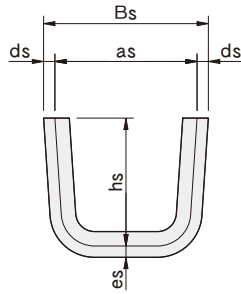

■角フリューム

ソケット部断面図