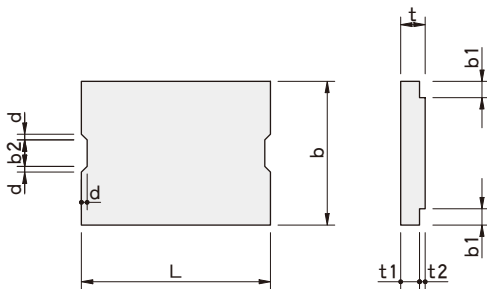

■角フリューム用蓋

呼び名	参考質量 (kg)	定価 (円)	寸法(mm)							
			b	b1	b2	t	t1	t2	d	L
150	19		200	28.5		45	29	16	16	1000
200	14		270	38.0	45	50	35			
250	19		320	41.0	60	55	40			15
300	27		380		70	65	50	15		
350	33		430	46.0	84	70	55			18
400	38		480	42.5						
450	52		540	47.5	-	87	67			
500	60		600	52.5		90	70	20