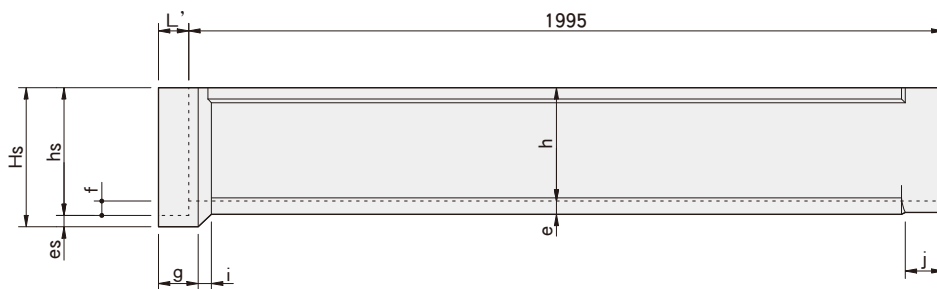

製品中央部断面図

側面図

呼び名	本体		パット	寸法(mm)																					
	参考質量 (kg)	定価 (円)	定価 (円)	a	b	c	d	e	e'	h	r	as	ds	es	hs	f	g	i	j	L'	B	Bs	H	Hs	
150	51			150	130	120	30	23	20	150	30	206	20	20	178	28	80	25				210	246	173	198
200	82			200	173	145		29	25	200		266	25	25	233	33				80	60	260	316	229	258
250	107			250	217	187	35			250		316	25	25	283		85					320	366	279	308
300	148			300	260	234		40	35	300	50	376	30	30	338		105	35				380	436	335	368
350	171			350	303	277				350		426	40	40	388							430	486	385	418
400	261			400	347	329				400		496	40	40	448		110	45		100	80	500	576	446	488
450	284			450	390	350		50	46	450	70	546	50	50	498							550	626	496	538
500	406			500	433	403		60	57	500		616	50	50	558		115	50				620	716	557	608